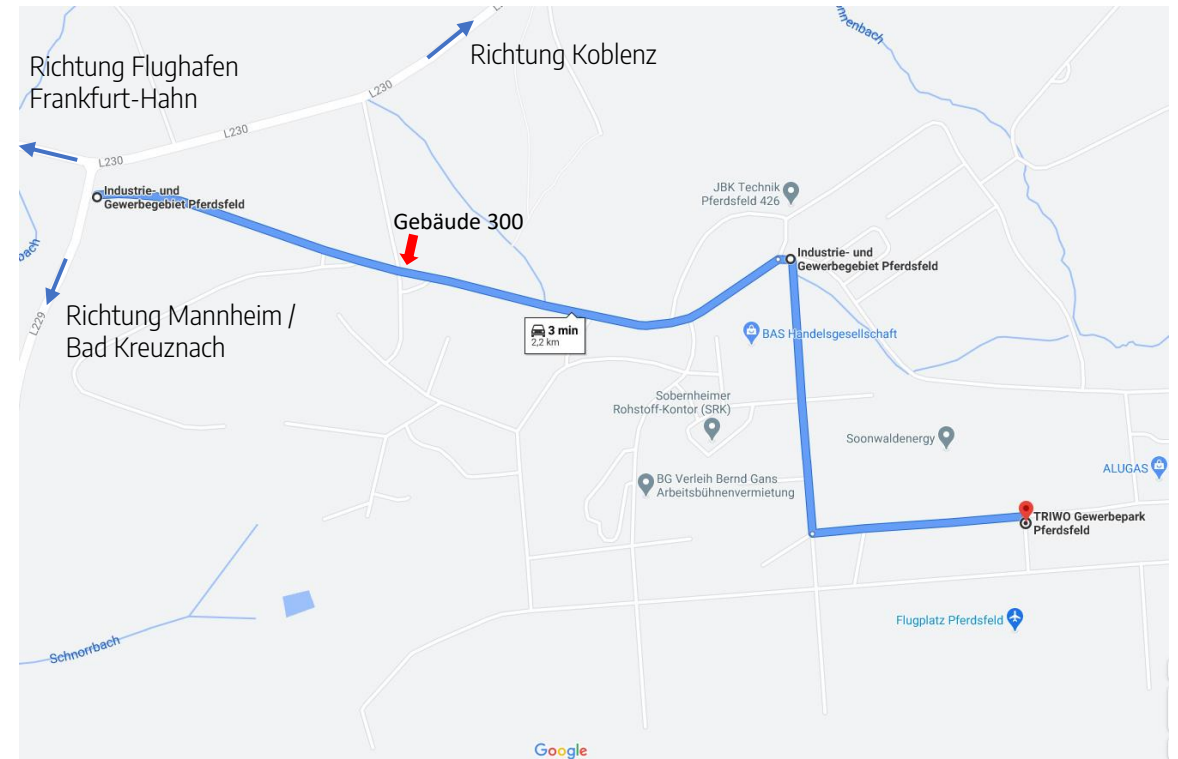

- Navigationsadresse: Industriepark Pferdsfeld, 55566 Bad Sobernheim

- **Anreise mit dem Auto:**

Aus der Richtung Flughafen Frankfurt-Hahn:

- B 50 in Fahrtrichtung Rheinböllen wählen
- Ausfahrt Kirchberg (Hunsrück) nehmen und die B 421 in Richtung Gemünden befahren
- In Gemünden links abbiegen in Richtung Mengerschied und gleich wieder rechts abbiegen auf die L229 nach Pferdsfeld
- In Höhe der Kreuzung der L229 und L230 die Einfahrt ins Industriegebiet Pferdsfeld wählen und der Beschilderung in Richtung TRIWO Gewerbepark weiter folgen

Aus der Richtung Mannheim:

- Die A 61 in Fahrtrichtung Bad Kreuznach/Koblenz nehmen
- Ausfahrt Nr. 51 Bad Kreuznach wählen und die B41 in Richtung Bad Sobernheim weiter befahren
- In Höhe Bad Sobernheim die Ausfahrt in Fahrtrichtung Dörndich wählen
- Die Landstraße für 12,5 km befahren und die Einfahrt auf der rechten Seite ins Industriegebiet Pferdsfeld wählen.
- Der Beschilderung in Richtung TRIWO Gewerbepark weiter folgen

Aus der Richtung Koblenz:

- Die A61 in Fahrtrichtung Bad Kreuznach nehmen und an der Ausfahrt Rheinböllen auf die B50 in Richtung Frankfurt-Hahn wechseln
- Die B50 an der Ausfahrt Ellern auf die L239 in Richtung Münchwald verlassen
- Der Landstraße 12 km folgen und vor Münchwald rechts abbiegen auf die L230 in Richtung Entenpfuhl/Simmerthal
- Nach 9,5 km erreichen Sie die Einfahrt zum Industriegebiet Pferdsfeld auf der linken Seite. Dort folgen Sie der Beschilderung in Richtung TRIWO Gewerbepark.

- **Anfahrtskarte Industriegebiet Pferdsfeld:**

- Anfahrt Gebäude 300

Navigationsadresse: Flugplatz 1, 55566 Bad Sobernheim

▪ Parkmöglichkeiten:

Es bestehen eine große Anzahl an Parkmöglichkeiten direkt am Gelände. Bitte nutzen Sie die Parkflächen vor der Toreinfahrt und betreten Sie das Gelände zu Fuß. Um das Gelände betreten zu können, melden Sie sich bitte am Tor an, dieses wird Ihnen im Anschluss geöffnet.