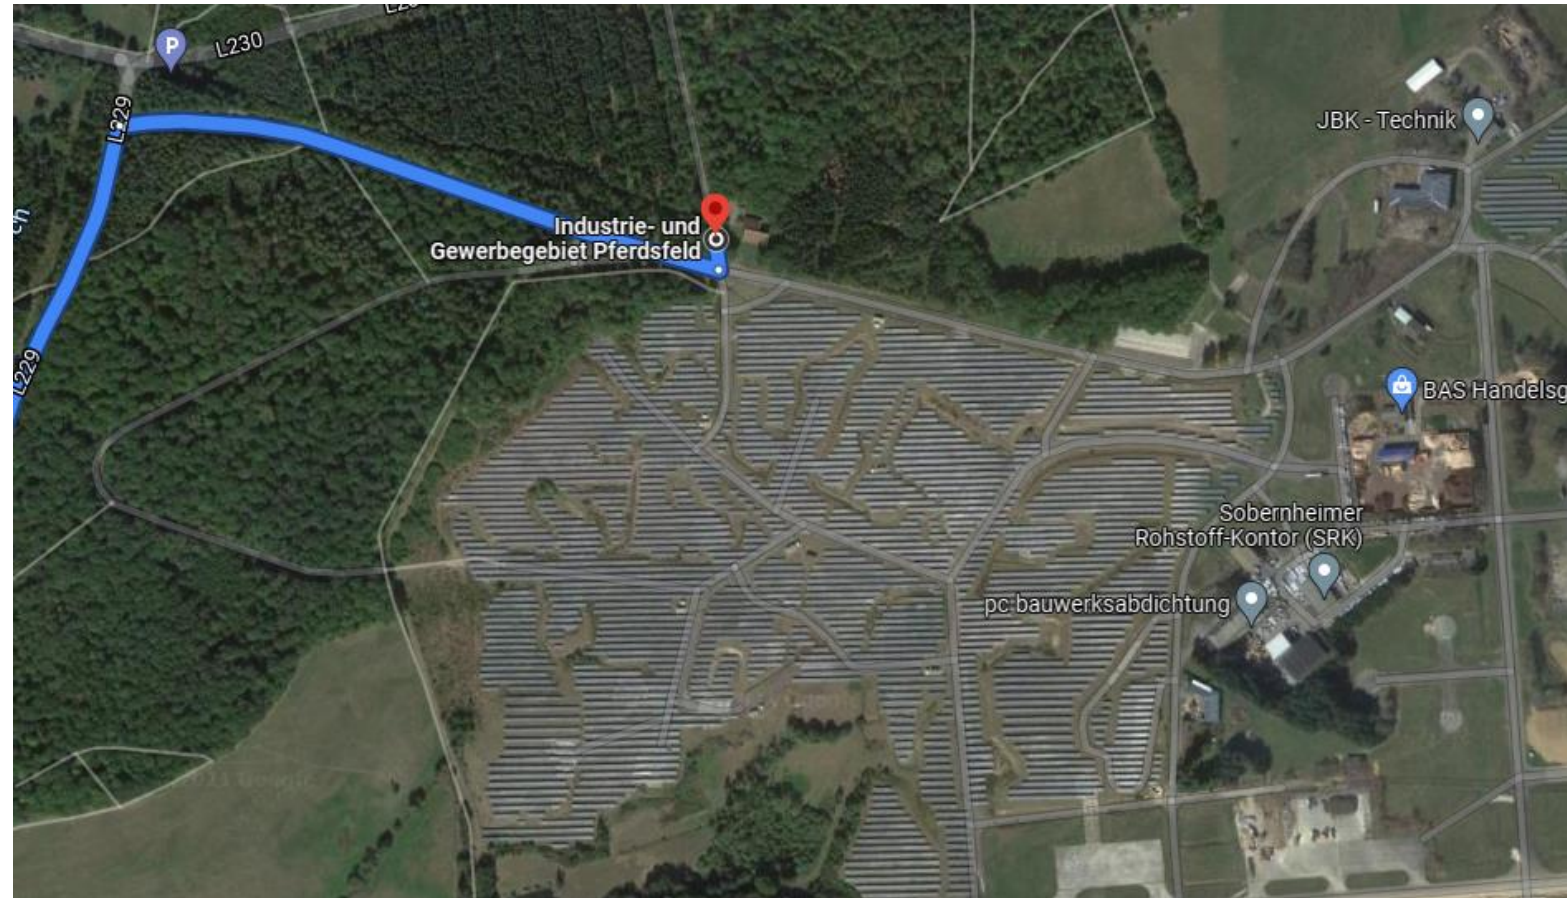

- Navigationsadresse: Industriepark Pferdsfeld, 55566 Bad Sobernheim

- **Anreise mit dem Auto:**

Aus der Richtung Flughafen Frankfurt-Hahn:

- B 50 in Fahrtrichtung Rheinböllen wählen
- Ausfahrt Kirchberg (Hunsrück) nehmen und die B 421 in Richtung Gemünden befahren
- In Gemünden links abbiegen in Richtung Mengerschied und gleich wieder rechts abbiegen auf die L229 nach Pferdsfeld
- In Höhe der Kreuzung der L229 und L230 die Einfahrt ins Industriegebiet Pferdsfeld wählen und der Beschilderung in Richtung TRIWO Gewerbepark weiter folgen

Aus der Richtung Mannheim:

- Die A 61 in Fahrtrichtung Bad Kreuznach/Koblenz nehmen
- Ausfahrt Nr. 51 Bad Kreuznach wählen und die B41 in Richtung Bad Sobernheim weiter befahren
- In Höhe Bad Sobernheim die Ausfahrt in Fahrtrichtung Dörndich wählen
- Die Landstraße für 12,5 km befahren und die Einfahrt auf der rechten Seite ins Industriegebiet Pferdsfeld wählen.
- Der Beschilderung in Richtung TRIWO Gewerbepark weiter folgen

Aus der Richtung Koblenz:

- Die A61 in Fahrtrichtung Bad Kreuznach nehmen und an der Ausfahrt Rheinböllen auf die B50 in Richtung Frankfurt-Hahn wechseln
- Die B50 an der Ausfahrt Ellern auf die L239 in Richtung Münchwald verlassen
- Der Landstraße 12 km folgen und vor Münchwald rechts abbiegen auf die L230 in Richtung Entenpfuhl/Simmerthal
- Nach 9,5 km erreichen Sie die Einfahrt zum Industriegebiet Pferdsfeld auf der linken Seite. Dort folgen Sie der Beschilderung in Richtung TRIWO Gewerbepark.

- **Anfahrtskarte Industriegebiet Pferdsfeld:**

- Anfahrt Gebäude 300

Navigationsadresse: Flugplatz 1, 55566 Bad Sobernheim

▪ Parkmöglichkeiten:

Es bestehen eine große Anzahl an Parkmöglichkeiten direkt am Gelände. Bitte nutzen Sie die Parkflächen vor der Toreinfahrt und betreten Sie das Gelände zu Fuß. Um das Gelände betreten zu können, melden Sie sich bitte am Tor an, dieses wird Ihnen im Anschluss geöffnet.