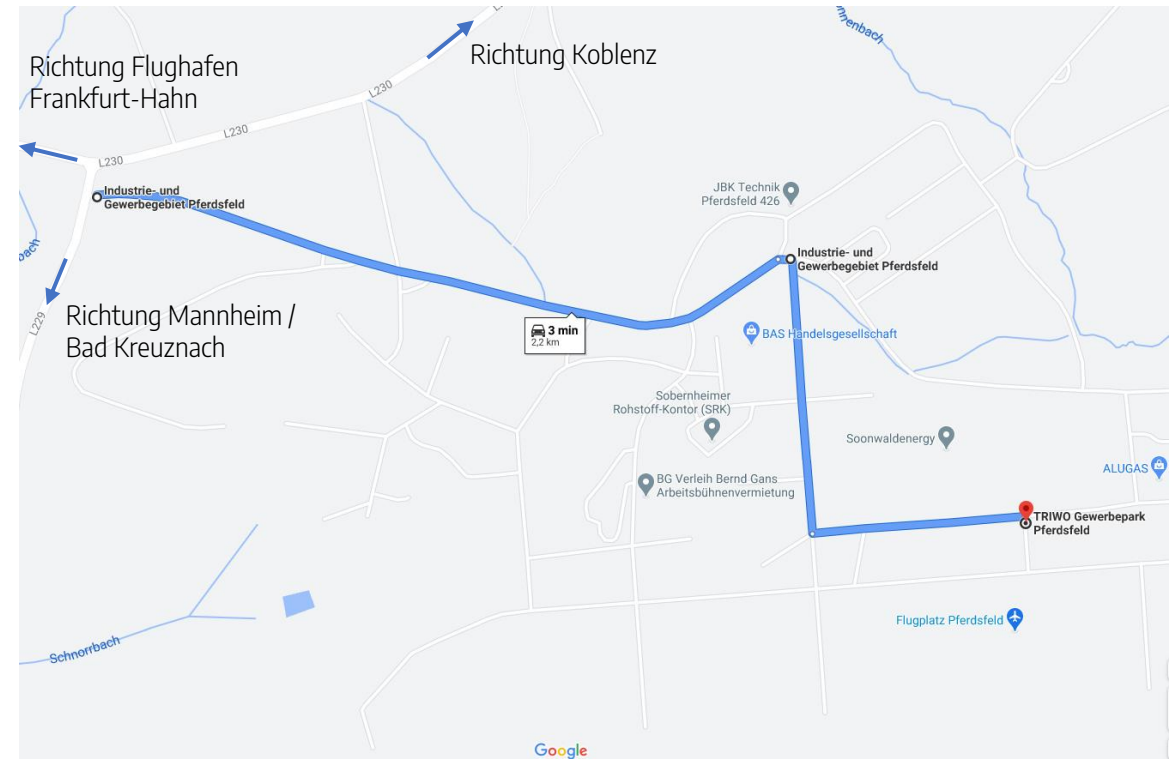

- Navigationsadresse: Industriepark Pferdsfeld, 55566 Bad Sobernheim

- **Anreise mit dem Auto:**

Aus der Richtung Flughafen Frankfurt-Hahn:

- B 50 in Fahrtrichtung Rheinböllen wählen
- Ausfahrt Kirchberg (Hunsrück) nehmen und die B 421 in Richtung Gemünden befahren
- In Gemünden links abbiegen in Richtung Mengerschied und gleich wieder rechts abbiegen auf die L229 nach Pferdsfeld
- In Höhe der Kreuzung der L229 und L230 die Einfahrt ins Industriegebiet Pferdsfeld wählen und der Beschilderung in Richtung TRIWO Gewerbepark weiter folgen

Aus der Richtung Mannheim:

- Die A 61 in Fahrtrichtung Bad Kreuznach/Koblenz nehmen
- Ausfahrt Nr. 51 Bad Kreuznach wählen und die B41 in Richtung Bad Sobernheim weiter befahren
- In Höhe Bad Sobernheim die Ausfahrt in Fahrtrichtung Dörndich wählen
- Die Landstraße für 12,5 km befahren und die Einfahrt auf der rechten Seite ins Industriegebiet Pferdsfeld wählen.
- Der Beschilderung in Richtung TRIWO Gewerbepark weiter folgen

Aus der Richtung Koblenz:

- Die A61 in Fahrtrichtung Bad Kreuznach nehmen und an der Ausfahrt Rheinböllen auf die B50 in Richtung Frankfurt-Hahn wechseln
- Die B50 an der Ausfahrt Ellern auf die L239 in Richtung Münchwald verlassen
- Der Landstraße 12 km folgen und vor Münchwald rechts abbiegen auf die L230 in Richtung Entenpfuhl/Simmerthal
- Nach 9,5 km erreichen Sie die Einfahrt zum Industriegebiet Pferdsfeld auf der linken Seite. Dort folgen Sie der Beschilderung in Richtung TRIWO Gewerbepark.

- **Anfahrtskarte Industriegebiet Pferdsfeld:**

▪ Parkmöglichkeiten:

Es bestehen eine große Anzahl an Parkmöglichkeiten direkt am Gelände. Bitte nutzen Sie die Parkflächen vor der Toreinfahrt und betreten Sie das Gelände zu Fuß. Um das Gelände betreten zu können, melden Sie sich bitte am Tor an, dieses wird Ihnen im Anschluss geöffnet.